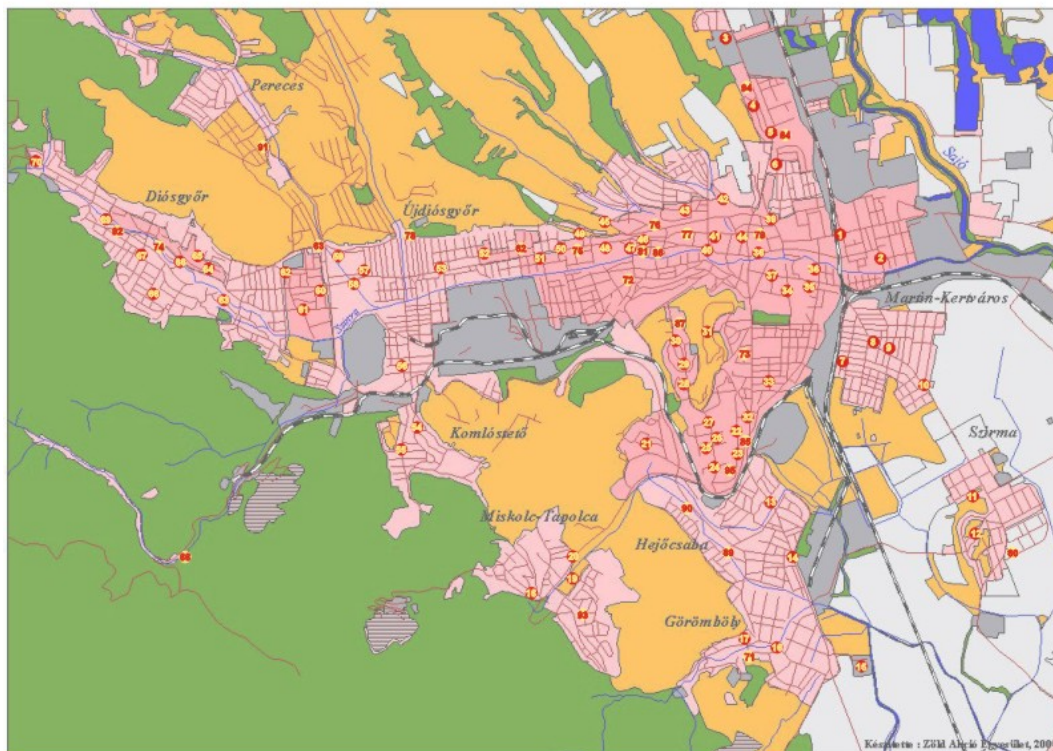

5.1 Szelektív gyűjtőhelyek Miskolcon 1.

Selymért, Szentpéteri kapu

1. Selymért – Észak, Kőrösi Csoma Sándor u. 7. előtt
2. Selymért – Dél, Selymérti strand parkolója
3. OBI barkácsáruház parkolója
4. Megyei Kórház előtti buszmegálló
5. Blaskovics utcával szembeni parkoló
6. Romek tér, Levente vezér utcai buszmegállóban

Martin-Kertváros, Szirma

7. Balassa utcai buszmegálló mögött
8. Lapos ABC előtti nagyparkoló
9. Csele utcai iskola előtt
10. Berzsényi utcai buszfurduló
11. Barát utcai iskolával szemben

Hejőcsaba, Görömböly, Miskolc- Tapolca

12. Erkel F. u., Hangulat Presszó előtt
13. Hejőcsaba – Csaba vezér és Szeretet u. kereszt., parkoló
14. Hejőcsaba – Futó u., Hejő ABC előtt
15. CORA hipermarket parkolója
16. Görömböly–Szolártsik tér, Coop bolt mellett
17. Görömböly – Bacsinszky u. buszmegálló
18. Tapolca – Bay Zoltán Intézet előtti parkoló
19. Tapolca – Junó Hotel előtti parkoló
20. Tapolca – Enyedi utcával szembeni nagyparkoló
21. Egyetemváros – E/5 kollégium előtt

Avas

22. Középszer u. 44. előtti parkoló
23. Testvérvárosok útja 36-38. közötti parkoló
24. Sályi utcai ABC mögötti parkoló
25. Szentgyörgy és Szilvás u. kereszt.