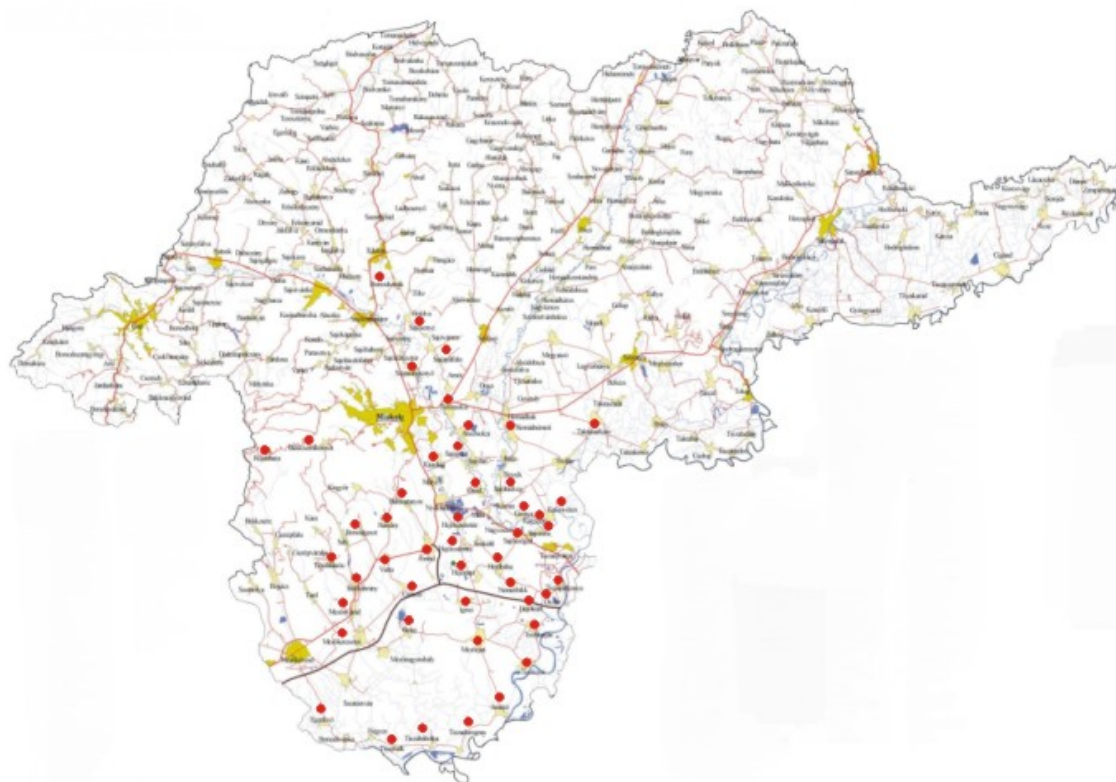

5.3 Szelektív gyűjtőhelyek a régióban

Alsózsolca	Kistokaj
Ároktő	Mezőcsát
Boldva	Mezőkeresztes
Borsodgeszt	Mezőnyárad
Borsodszirák	Nemesbikk
Bükkaranyos	Ónod
Bükkábrány	Oszlár
Bükkszentkereszt	Répáshuta
Csincse	Sajóhidvég
Egerlövő	Sajóőrös
Emőd	Sajópálfala
Felsőzsolca	Sajópetri
Gelej	Sajószöged
Girincs	Szirmabesenyő
Harsány	Taktaharkány
Hejőbába	Tibolddaróc
Hejőkürt	Tiszababolna
Hejőpapi	Tiszadorogma
Hejőkeresztúr	Tiszakeszi
Hejőszalonta	Tiszapalkonya
Hernádnémeti	Tiszatarján
Igrici	Tiszavalk
Kesznyéten	Vatta
Kiscséc